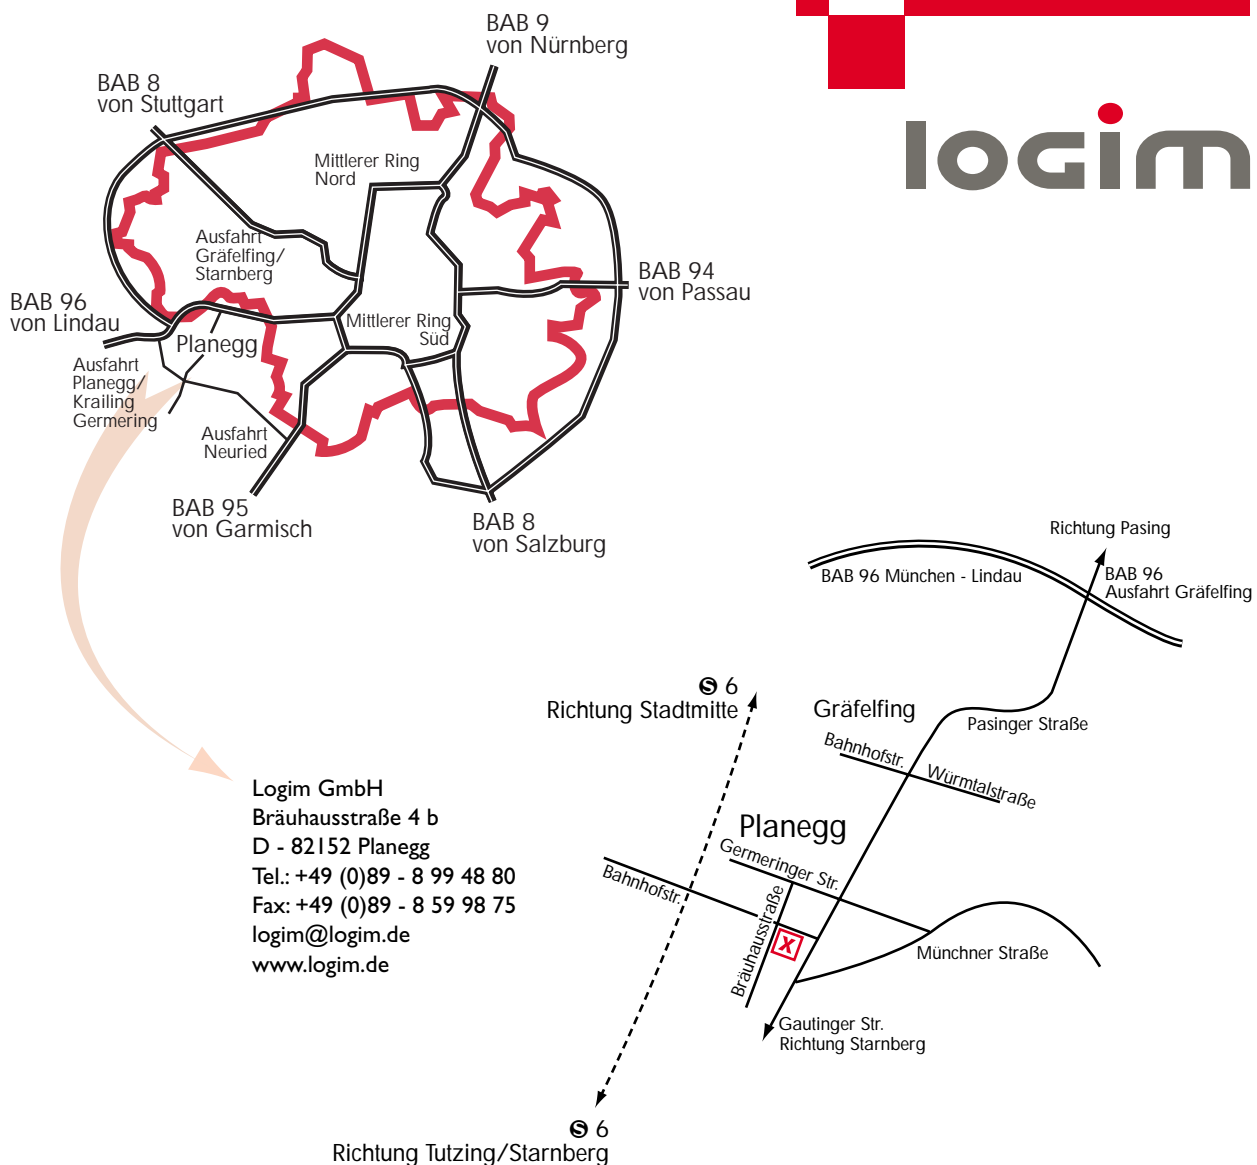

ANFAHRT

logim

Sie kommen von:

Autobahn München - Lindau (BAB 96):

Ausfahrt Gräfelfing/Starnberg - rechts Richtung Starnberg - in Planegg über die Kreuzung Pasinger/Germeringer Straße geradeaus weiter Richtung Starnberg - I. Möglichkeit rechts in die Bahnhofstraße - nach der Brücke über die Würm das I. Gebäude auf der linken Seite (Eingang in der Bahnhofstraße).

Autobahn München - Garmisch (BAB 95):

Ausfahrt Neuried - links Richtung Planegg - durch Neuried - in Planegg an großer Kreuzung links in die Pasinger Straße in Richtung Starnberg - I. Möglichkeit rechts in die Bahnhofstraße - nach der Brücke über die Würm das I. Gebäude auf der linken Seite. (Eingang in der Bahnhofstraße).

München Hauptbahnhof:

Sie nehmen ab Hauptbahnhof die S6 Richtung Tutzing/Starnberg bis Planegg. Von dort erreichen Sie uns bequem zu Fuß in 5 Min.

Flughafen München:

Sie nehmen die Flughafen S-Bahn bis München-Pasing. Dort steigen Sie um in die S6 Richtung Tutzing/Starnberg bis Planegg. Von dort erreichen Sie uns bequem zu Fuß in etwa 5 Minuten.